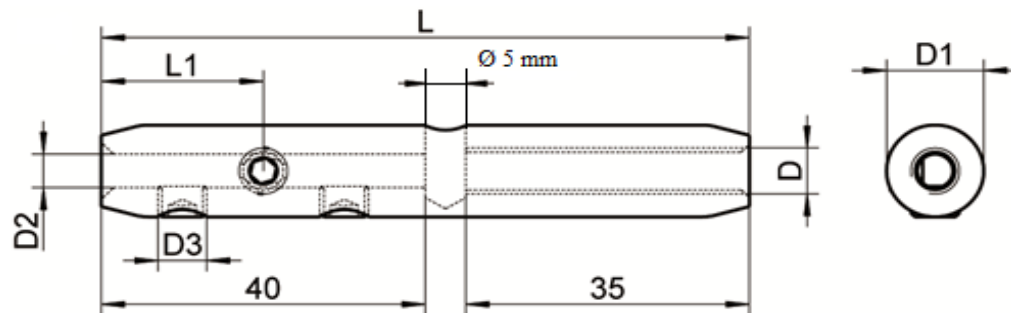

Art. 8451

Terminali con grani filetto interno destro/sinistro, aisi 316 / A4

Screw terminal for self assembling right/left aisi 316 / A4

Codice Articolo Item Number	cavo (mm) wire rope (mm)	D (mm)	filetto thread	D1 (mm)	D2 (mm)	D3 (mm)	L1 (mm)	L (mm)	Box	Master carton
84510300004	3 - 4	M 6	Right	12,0	4,4	M6	20	80	5	200
84510300104	3 - 4	M 6	Left	12,0	4,4	M6	20	80	5	200

Attenzione!!! Le caratteristiche tecniche sopra riportate, sono puramente indicative e possono subire variazioni da lotto a lotto, a seconda della produzione.

Pay attention!! The dimensions shown in the data sheets are subject to minimal variations (different production line batch).